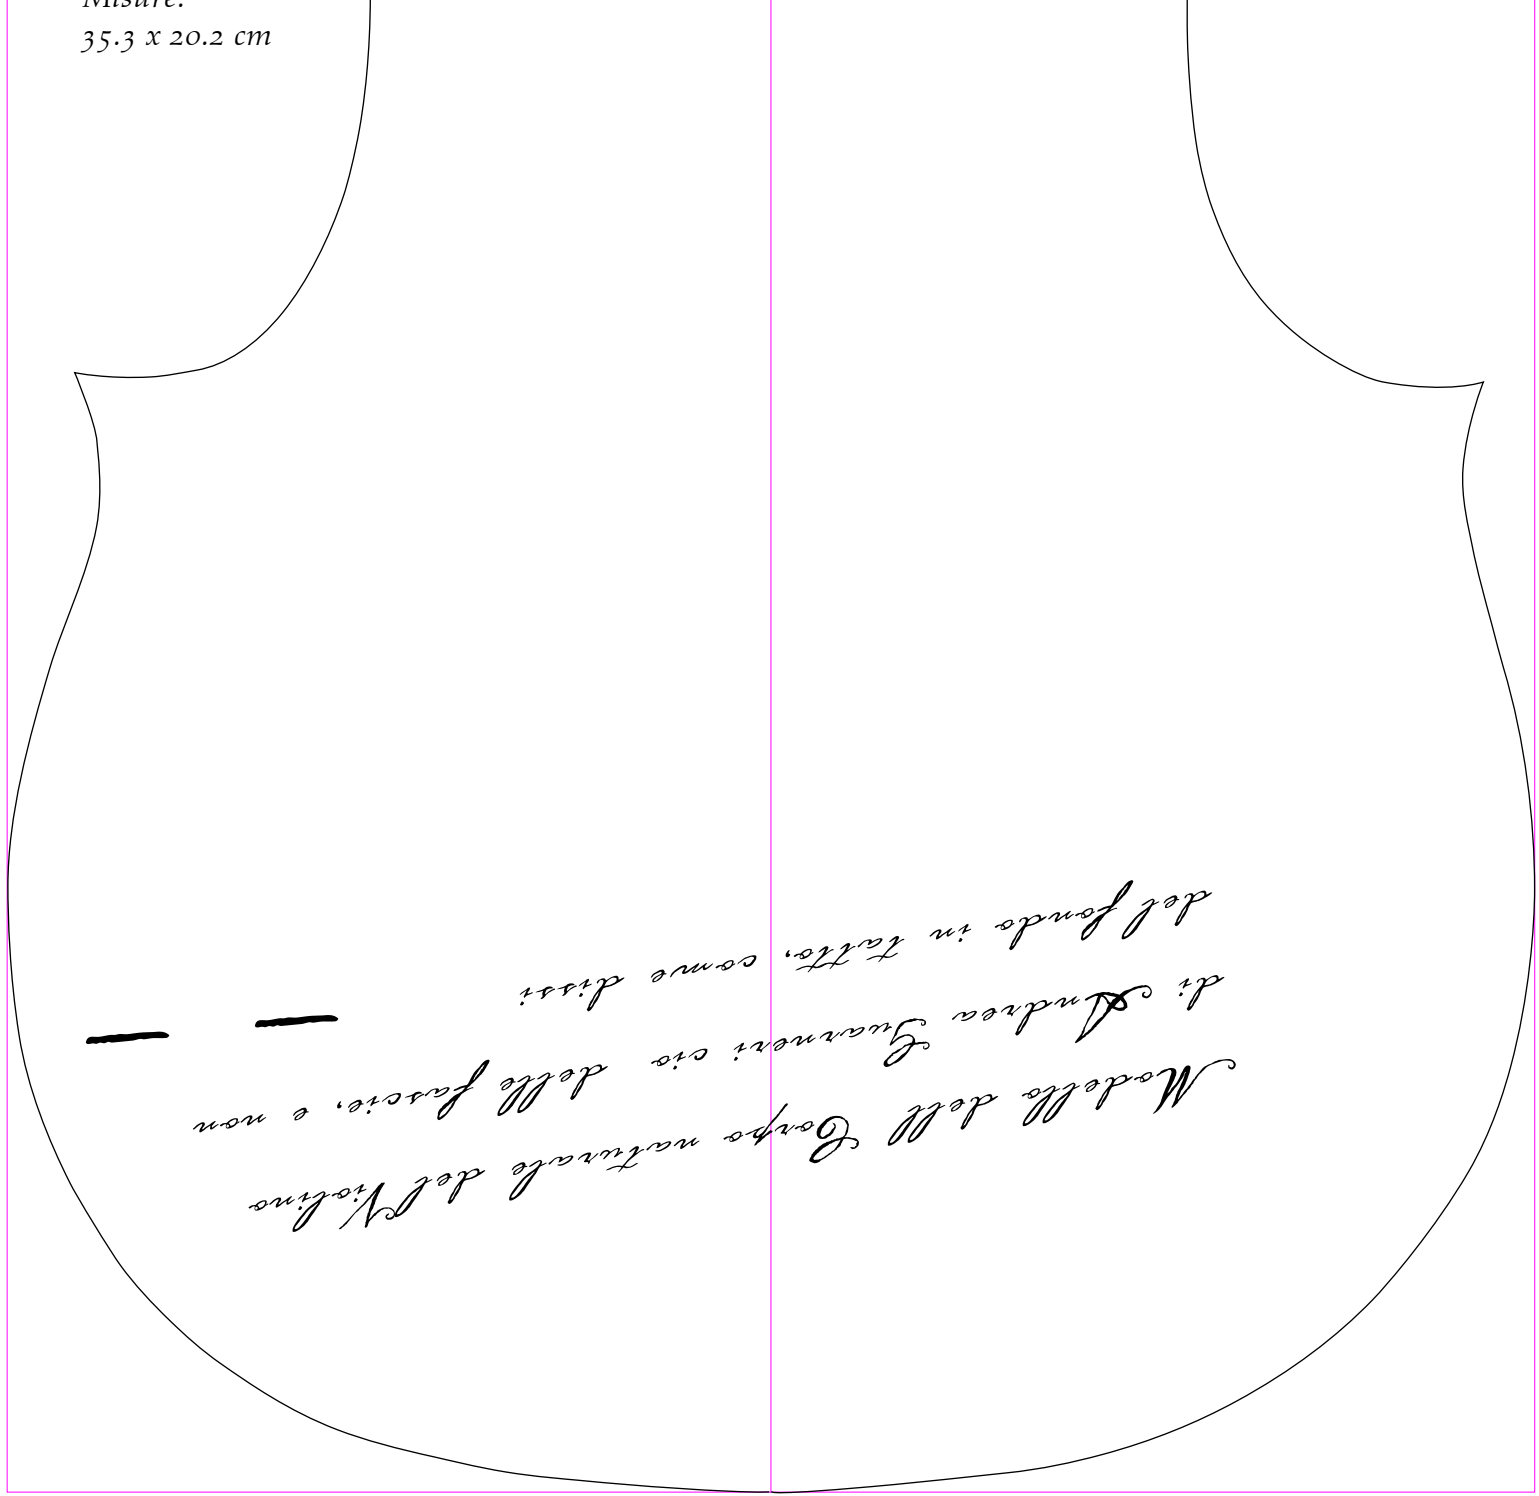

Misure:  
35.3 x 20.2 cm

Modello dell' Corps naturale del Pistino  
di Andrea Guarnieri cio delle fascie, e non  
del fondo in fatto, come dissi