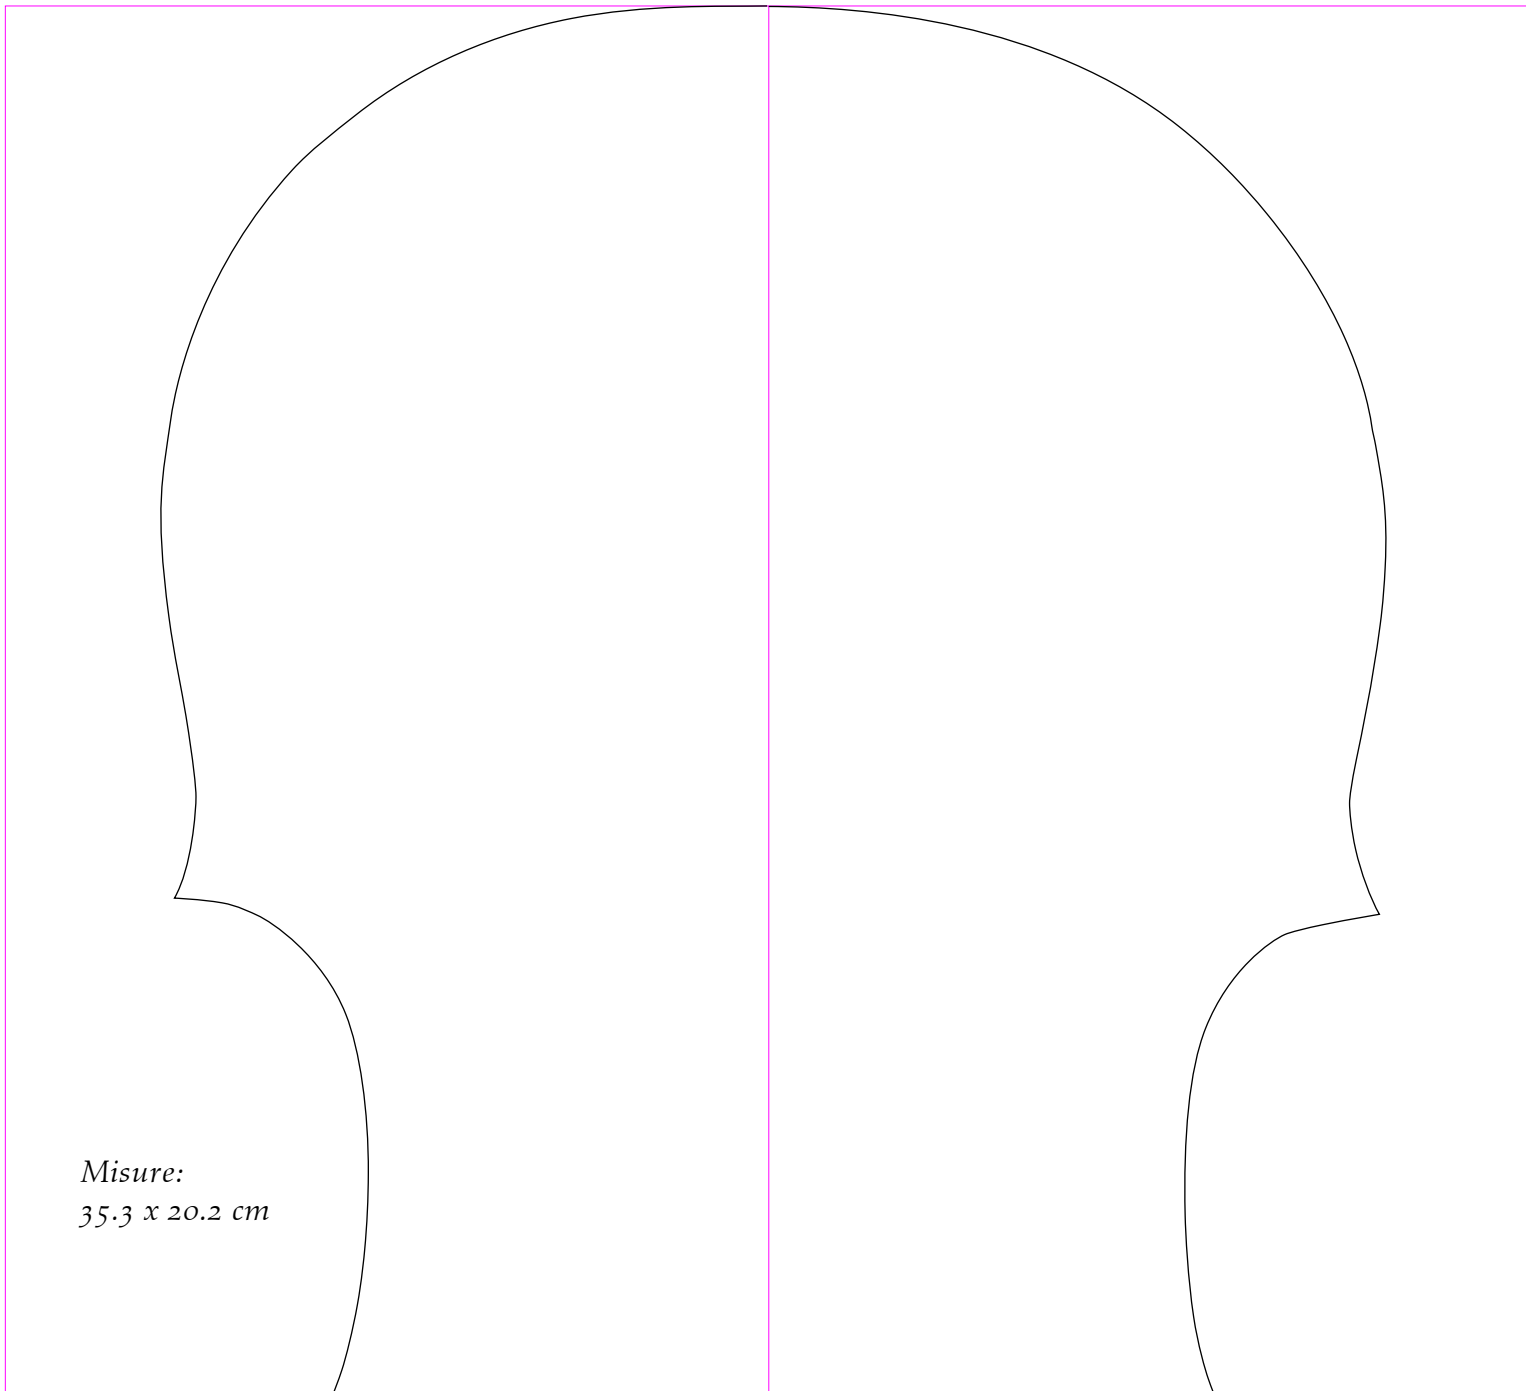

ANDREA GUARNERI
Coll. Fiorini

Misure:
35.3 x 20.2 cm