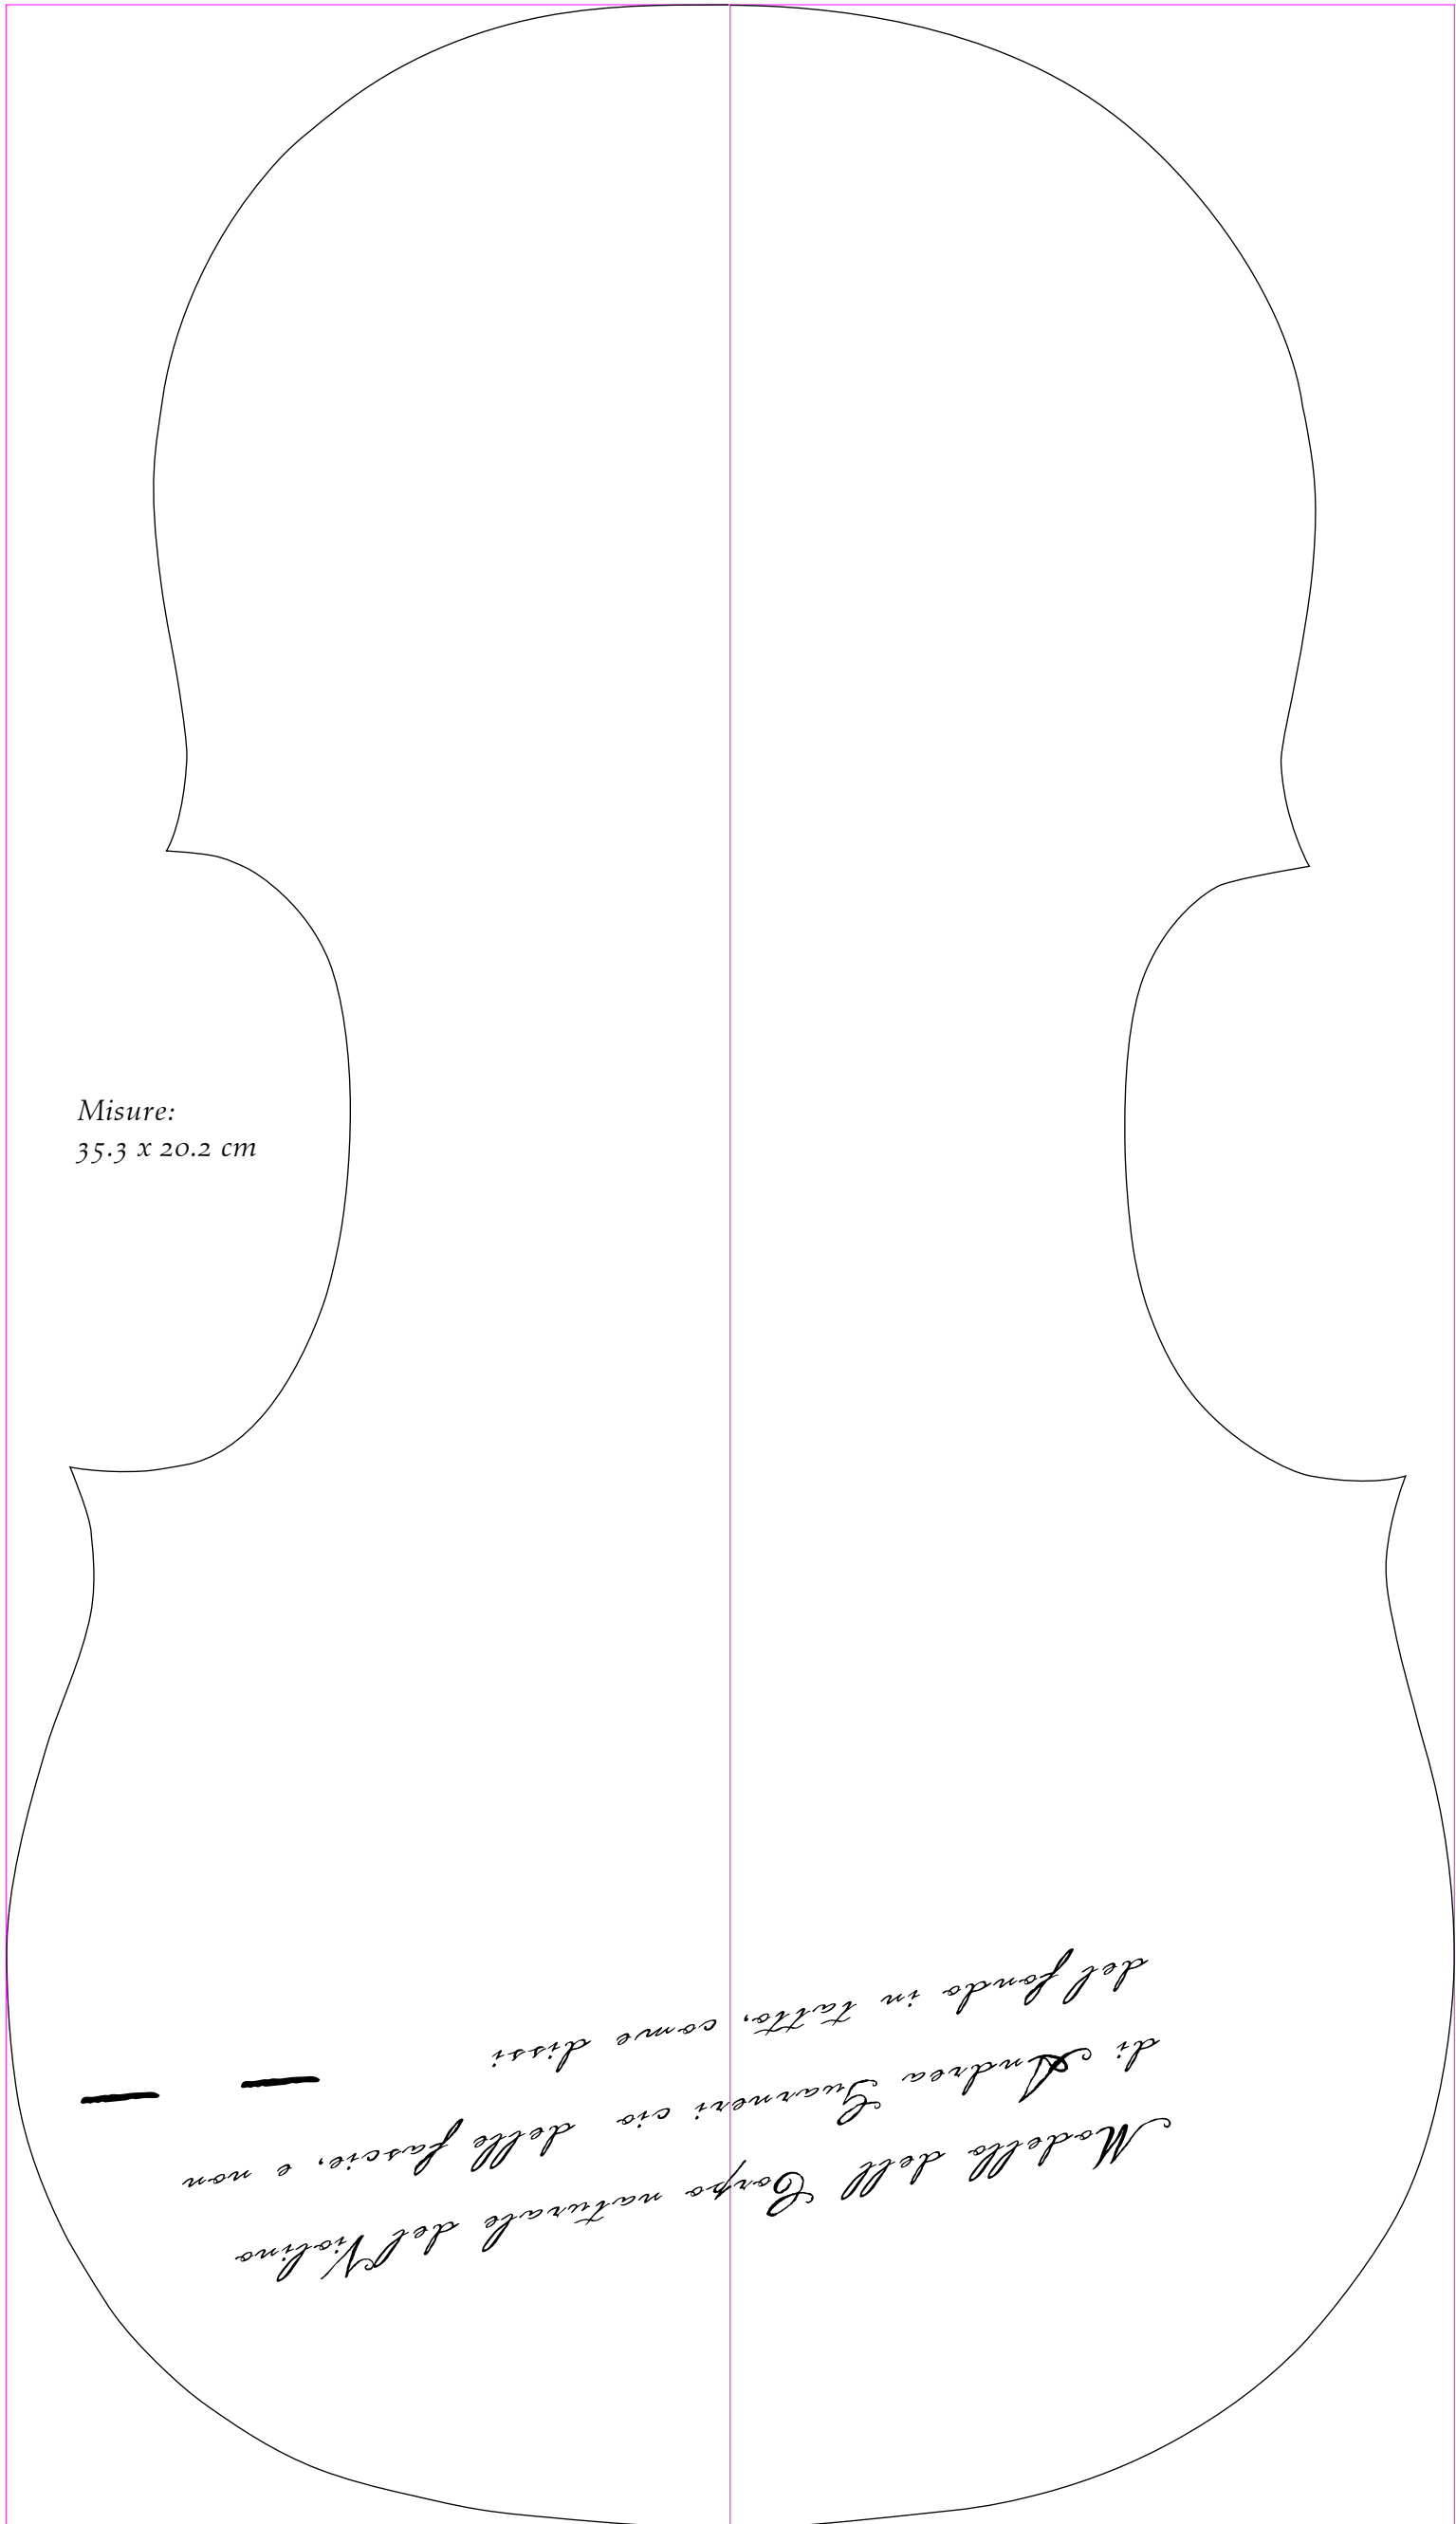

ANDREA GUARNERI  
Coll. Fiorini

Misure:  
35.3 x 20.2 cm

*Modelle dell'Opera naturale del Volino  
di Andrea Guarneri cio delle fascie, e non  
del fondo in fatto, come dissi*