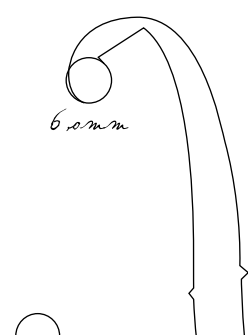

Guarneri del Gesù
"Kreislér"

5.8mm

6.0mm