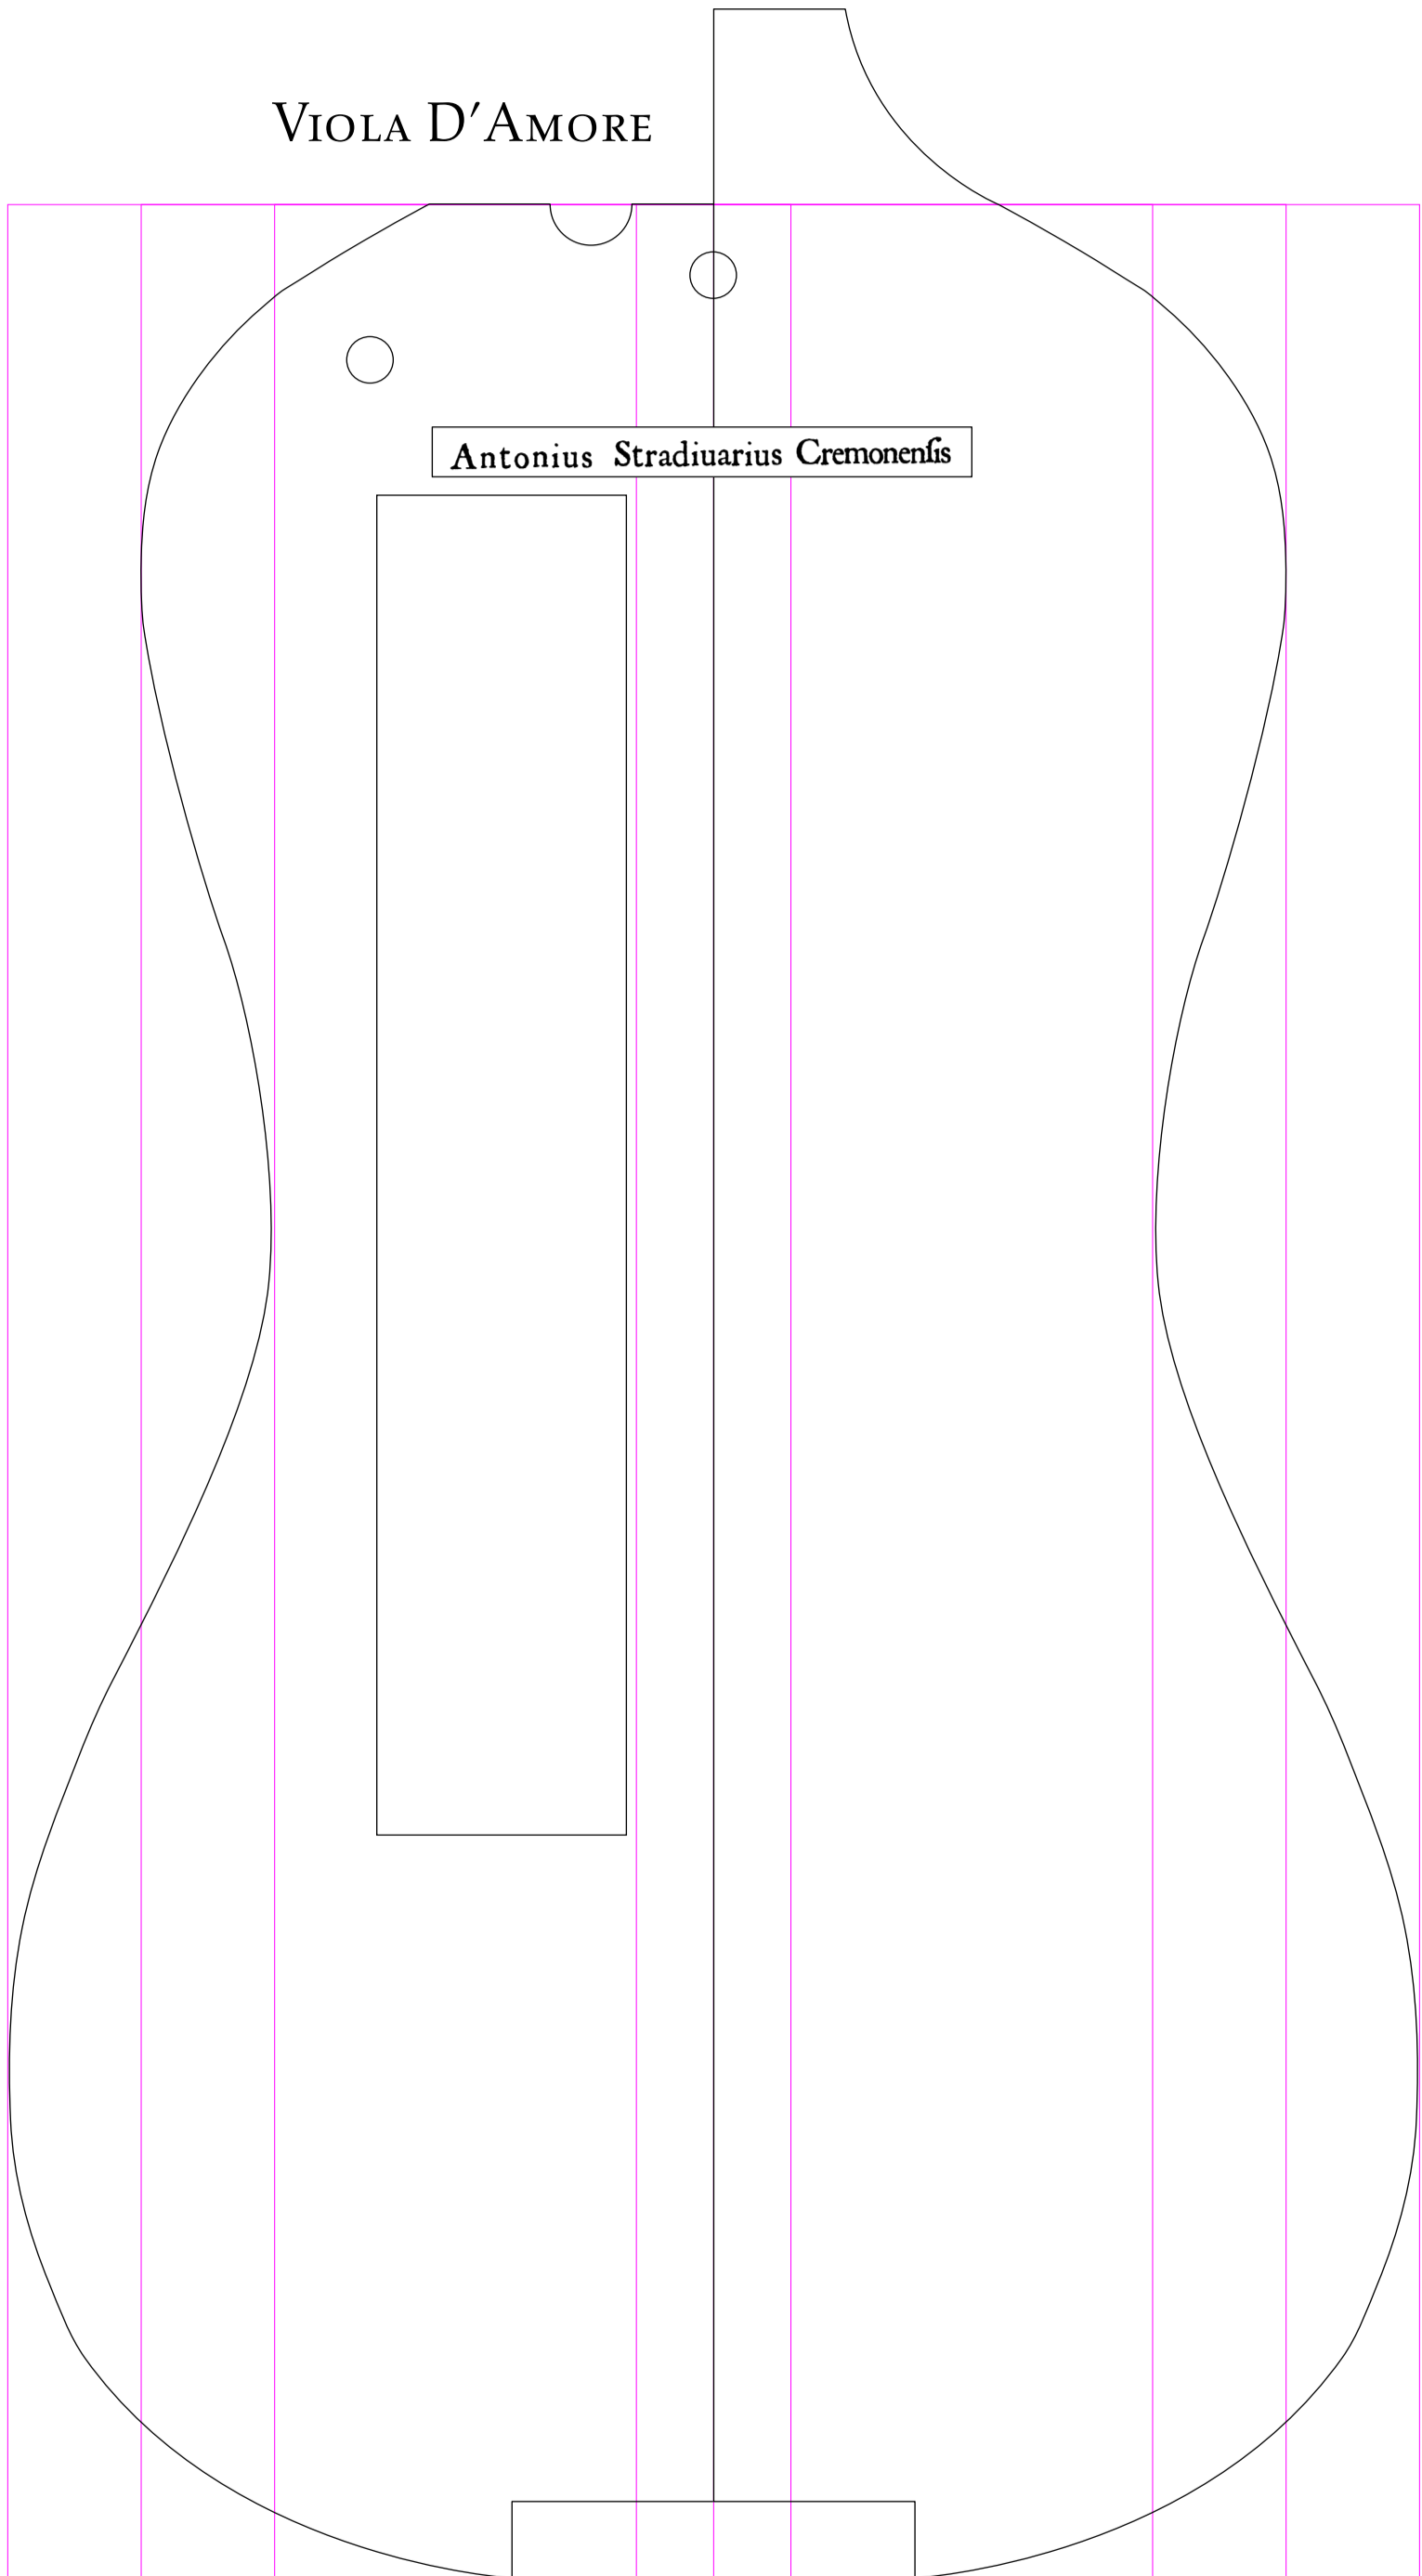

VIOLA D'AMORE

Antonius Stradiarius Cremonensis

Forma

*Thickness
of Forma*

Pattern