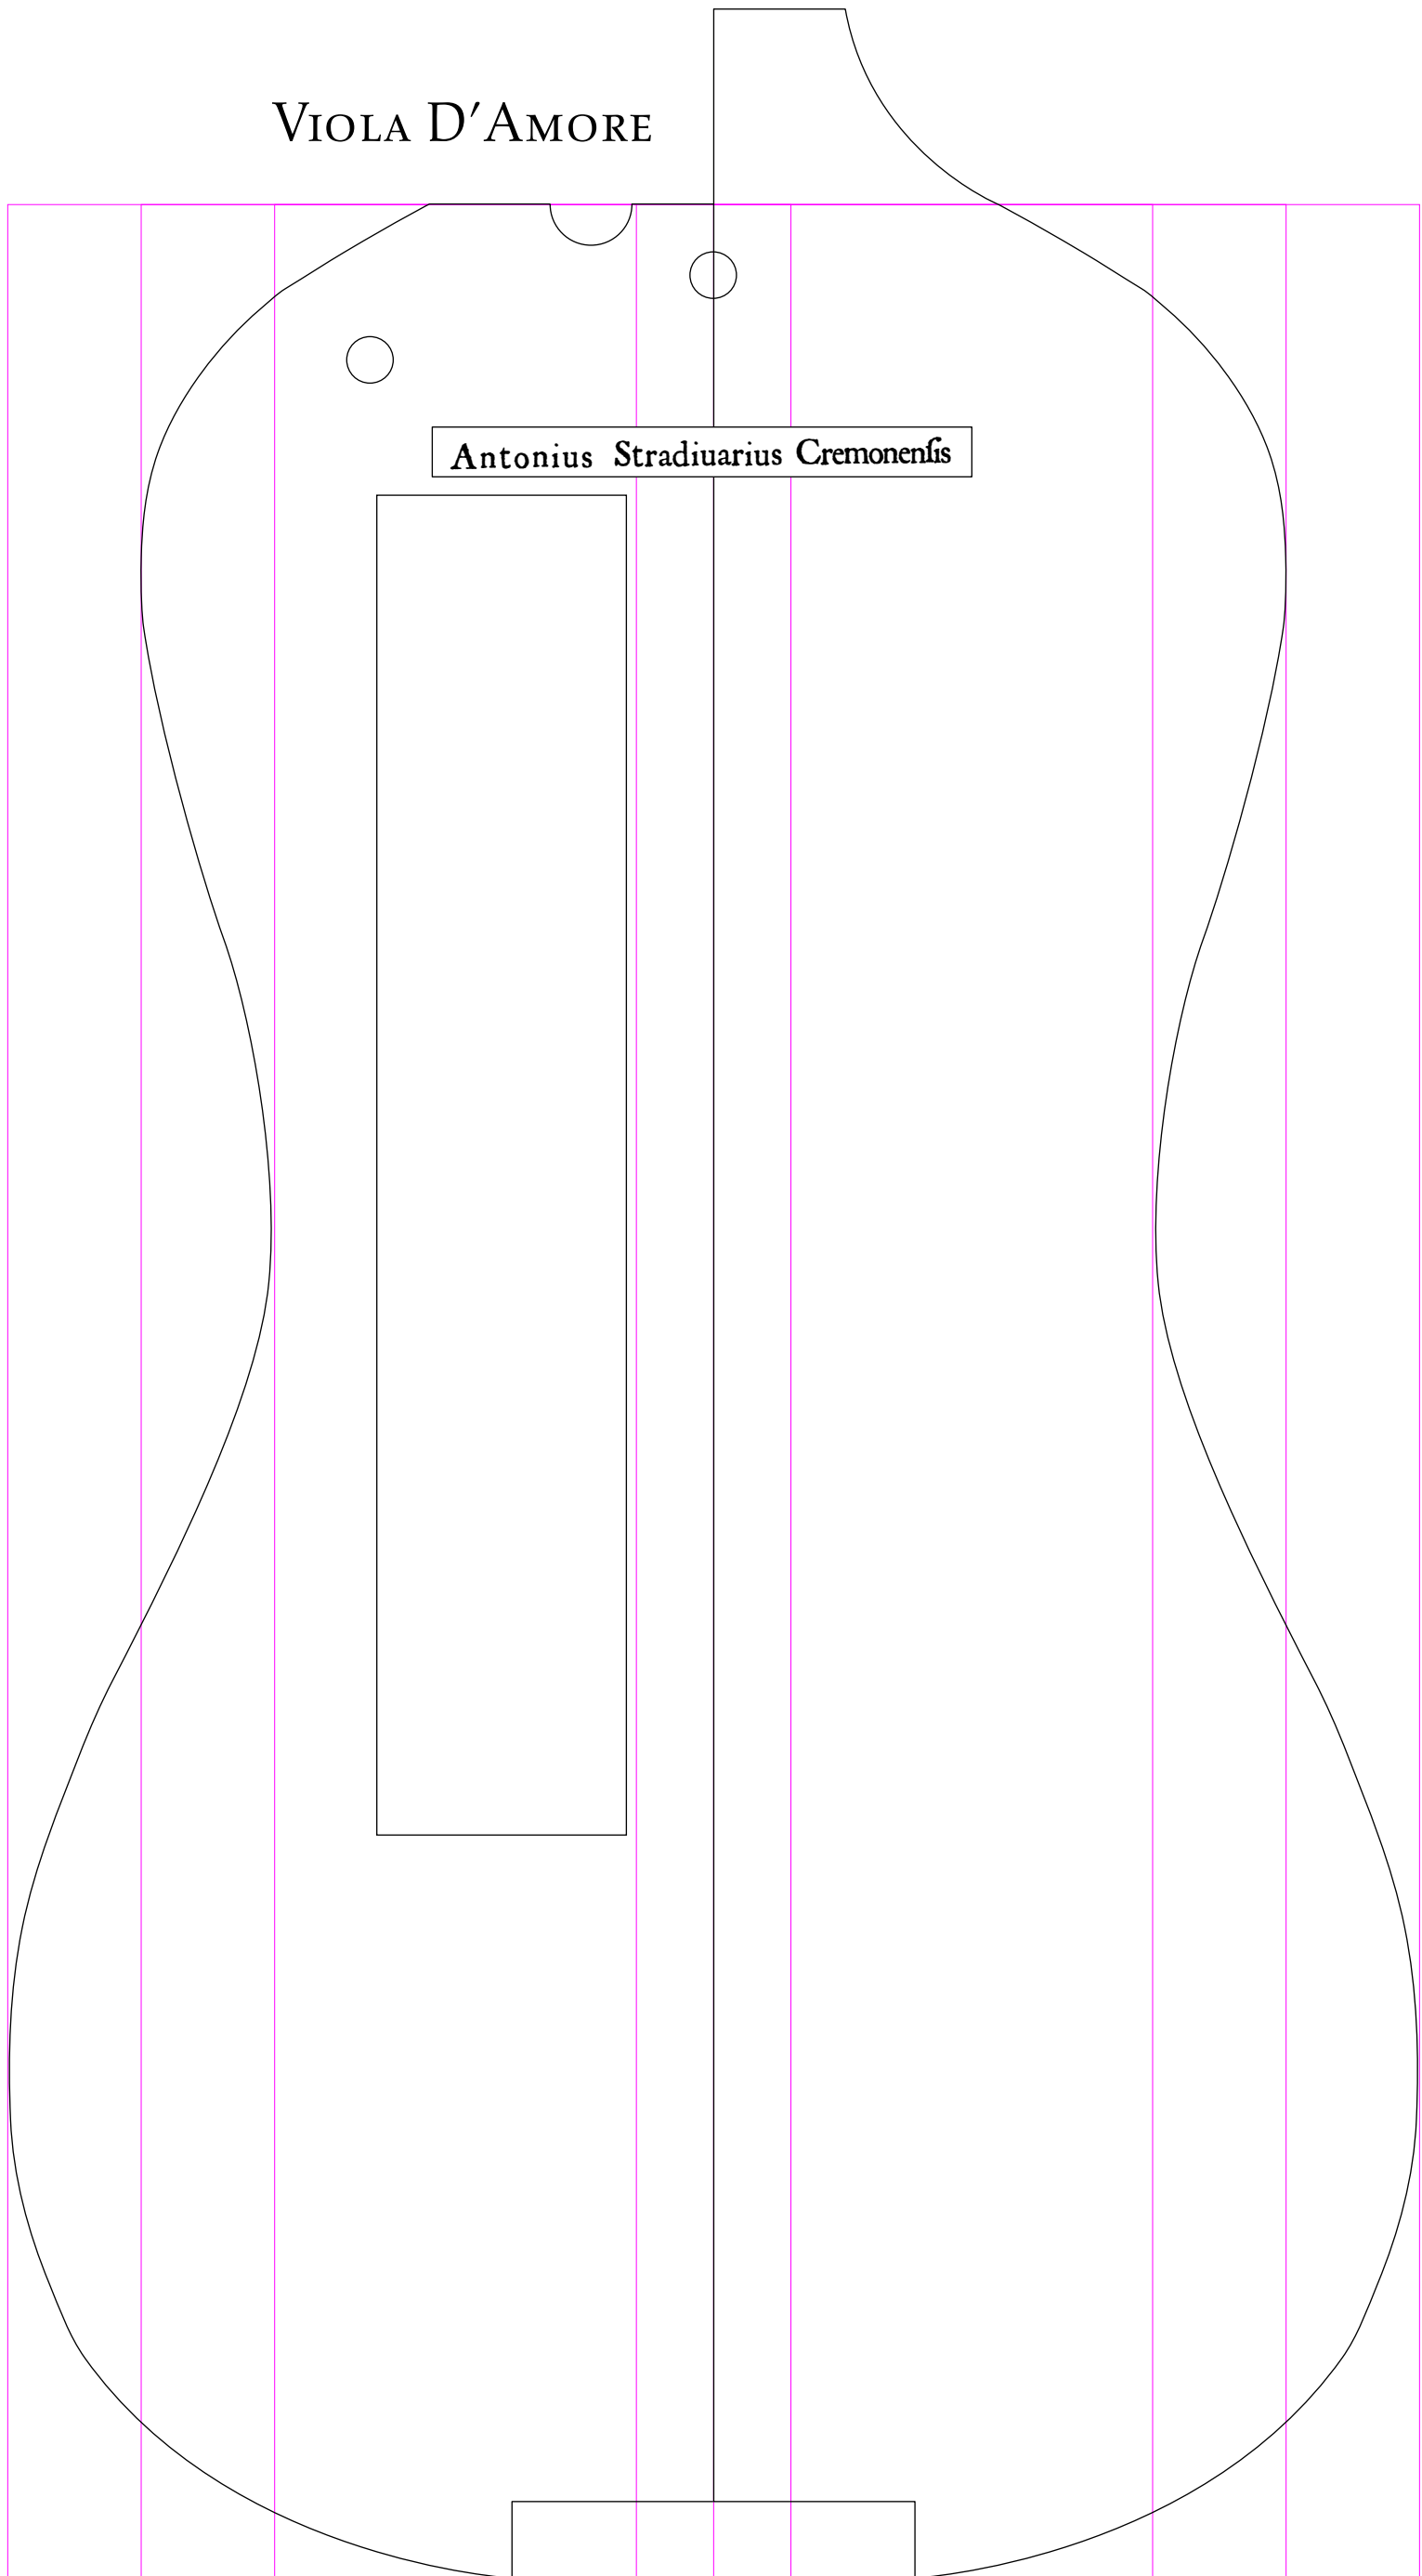

VIOLA D'AMORE

Antonius Stradiuarius Cremonensis

Forma

*Thickness
of Forma*

Pattern